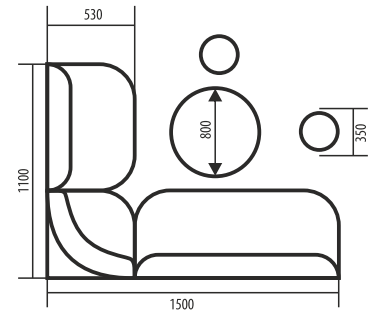

ЛОТОС кухонный уголок