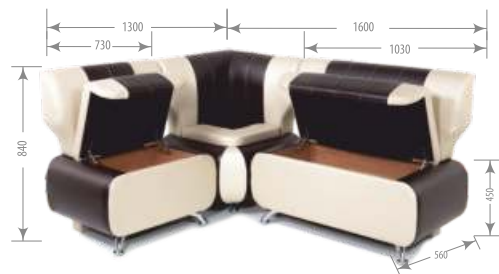

БОСТОН модульный угловой диван