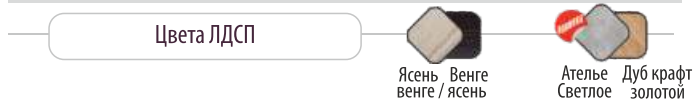

СК - 8 СТОЛ компьютерный

Размер стола:

ш1330*г550*в1680 мм