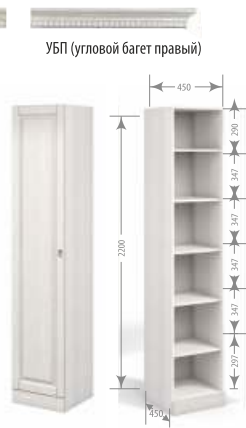

ПБ (центральный багет)

УБР (угловой багет правый)

ШК1 (Шкаф однодверный)