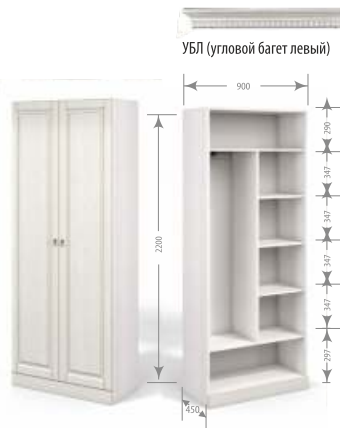

ЛДСП Бодега
светлый

Фасад МДФ
Ясень Патина

Декоративные элементы
покрытые патиной

ящики на скрытых
направляющих
полного выдвигания

ниша под телевизор
с диагональю 55"

Модули

ПШ (Подвесной шкаф)

ТН (Тумба нижняя с ящиками)