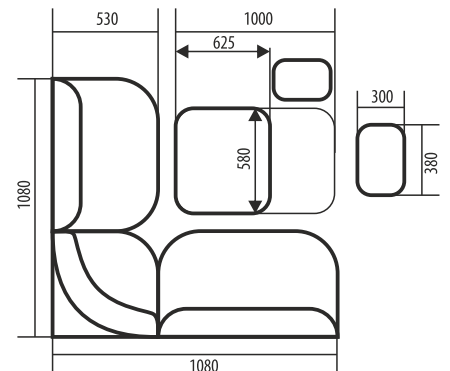

НАРЦИСС

кухонный уголок