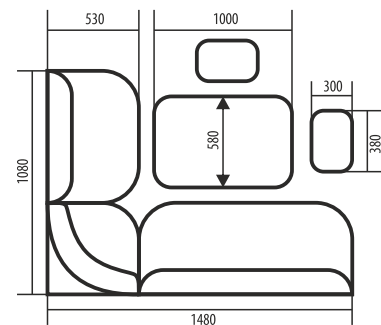

Габаритные размеры

ш(1500 x 1200)*г560*в840 мм

Модульный ряд

Все модули приобретаются отдельно.

МД 700

/ ш730*г560*в840 мм /

ПУ 500

/ ш500*г500*в850 мм /

Габаритные размеры

ш(1300 x 1600)*г560*в840 мм

Модульный ряд

Все модули приобретаются отдельно.

МД 700

/ ш730*г560*в840 мм /

МУ 600

/ ш610*г610*в840 мм /

Размер угловой скамьи ш(1480 x 1080)*г530*в880 мм

Размер стола ш1000*г580*в750 мм

Размер табурета ш380*г300*в450 мм

Состав комплекта угловая скамья, стол, 2 табурета

ОРХИДЕЯ

кухонный уголок

Цвета ЛДСП

Варианты обивки

Кухонный уголок «Квадро» Ателье светлое/Велюр Лагуна

- + Новый современный дизайн с объемной строчкой
- + сборка осуществляется на любую сторону
- + ящик для хранения под сиденьями с фиксацией

Размер угловой скамьи ш(1500 x 1100)*г520*в860 мм