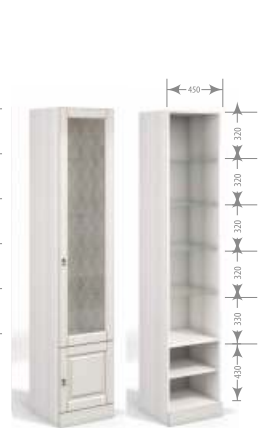

ШС (Шкаф со стеклом)

УБР (угловой багет правый)