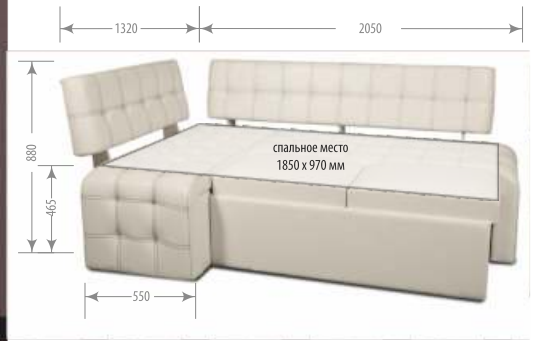

Габаритные размеры ш(1320x2050)*г550*в880 мм

Спальное место ш1850*г970 мм

Материал изготовления экокожа, велюр, ЛДСП

Механизм трансформации выдвигной

ПРАГА

кухонный диван
со спальным местом

Варианты обивки

Кухонный диван «Люксор» Экокожа 109.101