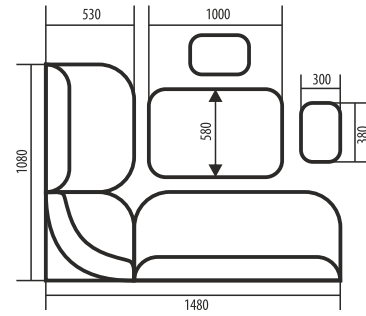

Цвета ЛДСП

Модули

мл - 1 (прихожая)
ш800*г316*в2170 мм

мл - 2 (шкаф)
ш582*г468*в2170 мм

мл - 3 (вешалка)
ш740*г307*в1230 мм

мл - 5 (банкетка)
ш770*г468*в450 мм

мл - 6 (зеркало)
ш600*г30*в900 мм

мл - 4 (обувница)
ш624*г316*в897 мм

Габаритные размеры

ш(1500 x 1200)*г560*в840 мм

Модульный ряд

Все модули приобретаются отдельно.

МД 700

/ ш730*г560*в840 мм /

ПУ 500

/ ш500*г500*в850 мм /

Габаритные размеры

ш(1300 x 1600)*г560*в840 мм

Модульный ряд

Все модули приобретаются отдельно.

МД 700

/ ш730*г560*в840 мм /

МУ 600

/ ш610*г610*в840 мм /

Размер угловой скамьи ш(1480 x 1080)*г530*в880 мм

Размер стола ш1000*г580*в750 мм

Размер табурета ш380*г300*в450 мм

Состав комплекта угловая скамья, стол, 2 табурета

ОРХИДЕЯ ЛЮКС

кухонный уголок

Цвета ЛДСП

Варианты обивки