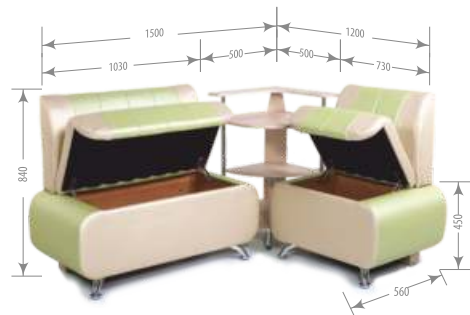

ХИЛТОН модульный угловой диван