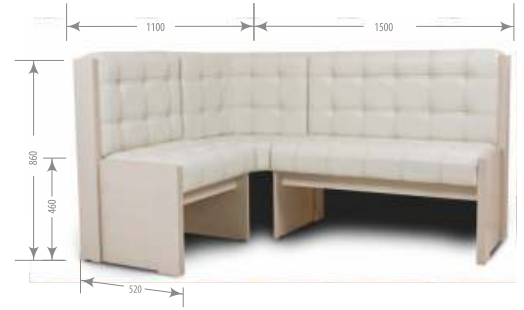

КВАДРО

угловая скамья