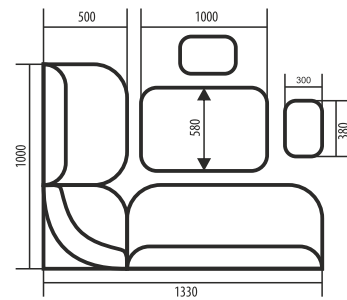

ТЮЛЬПАН кухонный уголок