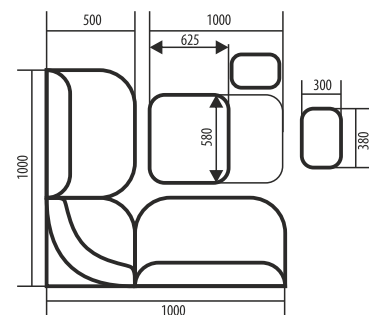

- + оригинальная форма дивана
- + модули приставляются друг к другу (без соединения)
- + место для хранения под сиденьями с фиксацией
- + мягкий угловой сегмент
- + передние хромированные ножки

Габаритные размеры ш(1340 x 1640)*г570*в840 мм

Габаритные размеры

ш(1500 x 1200)*г560*в840 мм

Модульный ряд

Все модули приобретаются отдельно.

МД 700

/ ш730*г560*в840 мм /

ПУ 500

/ ш500*г500*в850 мм /

Размер угловой скамьи ш(1080 x 1080)*г530*в880 мм

Размер стола ш625(1000)*г580*в750 мм

Размер табурета ш380*г300*в450 мм

Состав комплекта угловая скамья, стол, 2 табурета

Дуб Сонома/
109.101

Ясень/
221.101

Размер угловой скамьи ш(1330 x 1000)*г500*в800 мм

Размер стола ш1000*г580*в750 мм

Размер табурета ш380*г300*в450 мм

Состав комплекта угловая скамья, стол, 2 табурета

Цвета ЛДСП

Варианты обивки

ТЮЛЬПАН-МИНИ кухонный уголок