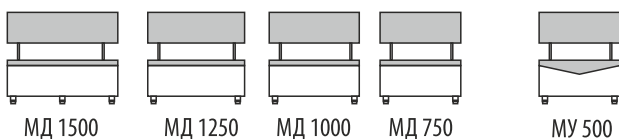

Модульный ряд

Все модули приобретаются отдельно.