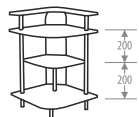

Габаритные размеры

ш(1500 x 1200)*г560*в840 мм

Модульный ряд

Все модули приобретаются отдельно.

МД 700

/ ш730*г560*в840 мм /

ПУ 500

/ ш500*г500*в850 мм /