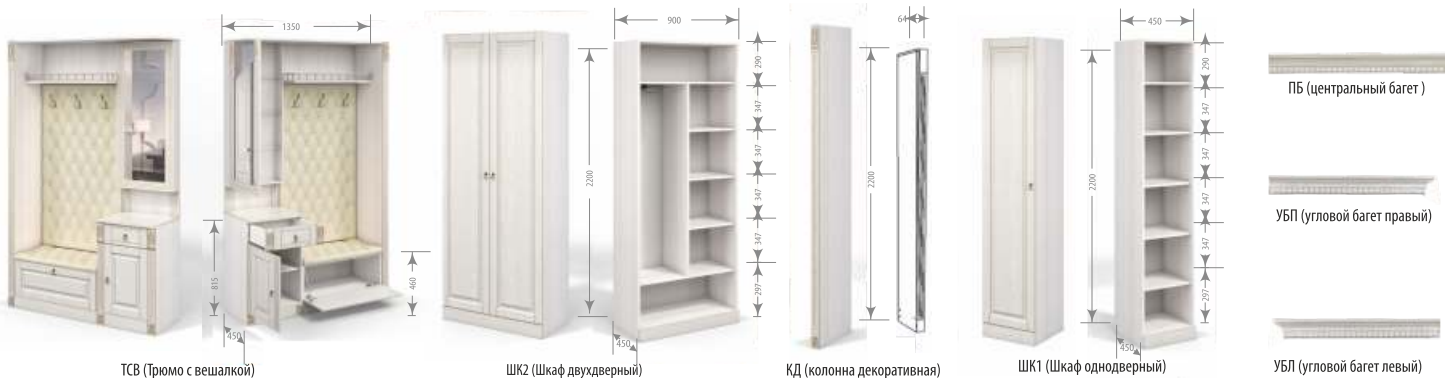

полочки за зеркалом

каретная стяжка и
бронзовая фурнитура

классические декоративные
элементы

Модули

ВАРИАНТЫ КОМПОНОВКИ МОДУЛЬНОЙ СИСТЕМЫ ПРИХОЖЕЙ ВЕРОНИКА

Комп. № 1 (1420x450x2260мм)
(ТСВ, УБП, УБЛ, ПБ 900 мм)