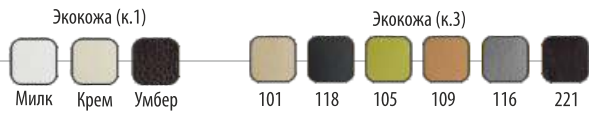

Размер обувницы: **ш620*г320*в480 мм**