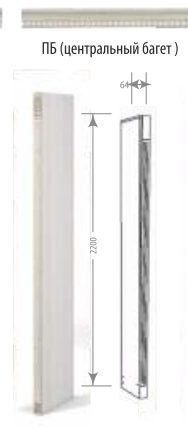

УБЛ (угловой багет левый)

ПБ (центральный багет)

УБР (угловой багет правый)

КД (колонна декоративная)